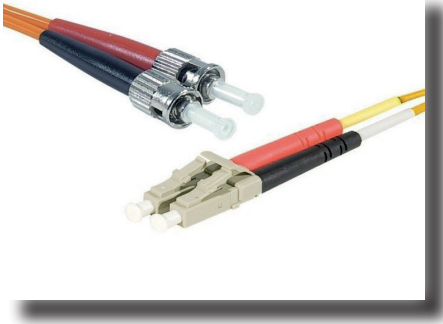

- 1:1 EIA / TIA 568A 1:1 EIA / TIA 568B Belegungsplan (bitte beilegen)

Bemerkung:

Ihre Kontaktdaten
Kunden-Nr.:
Ansprechpartner:
Tel.:
E-Mail:

- Kontaktieren Sie uns -
Ihr exertis Connect Team ist für Sie da!
Hinweis: Die Fertigung dieser Kabel erfolgt nur nach schriftlicher Auftragserteilung.
Weitere Inofmrationen unter: https://www.exertis-connect.de/kabelkonfektion/

exertis Connect

Anfrage Kabelkonfektion

LWL - Lichtwellenleiter

Kabellänge	Kabelbeschriftung	Einzugshilfe (bei Brakout-, Universal-; Erdkabel)	Anzahl

FASERTYP

- Multimode 62,5/125 µm Multimode 50/125 µm Singlemode 9/125 µm