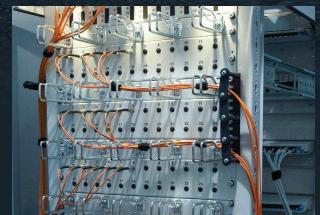

Datentechnik