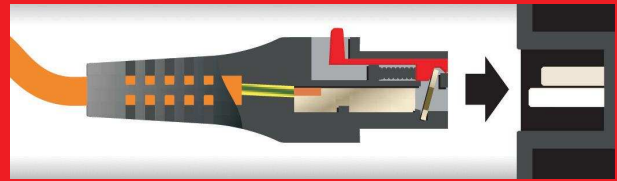

# Engelking

Schützt vor unbeabsichtigtem  
Trennen der Stromzuführung  
von Elektrogeräten wie  
Computern und Servern

# Funktionsweise

IEC  
**LOCK**

- System verriegelt automatisch beim Einstecken des IEC Verbinders
- Steckverbinder kann NICHT unbeabsichtigt oder durch Vibrationen gelöst werden
- Lösen und Entfernen des Steckverbinders durch Zurückziehen des roten Verriegelungszapfens